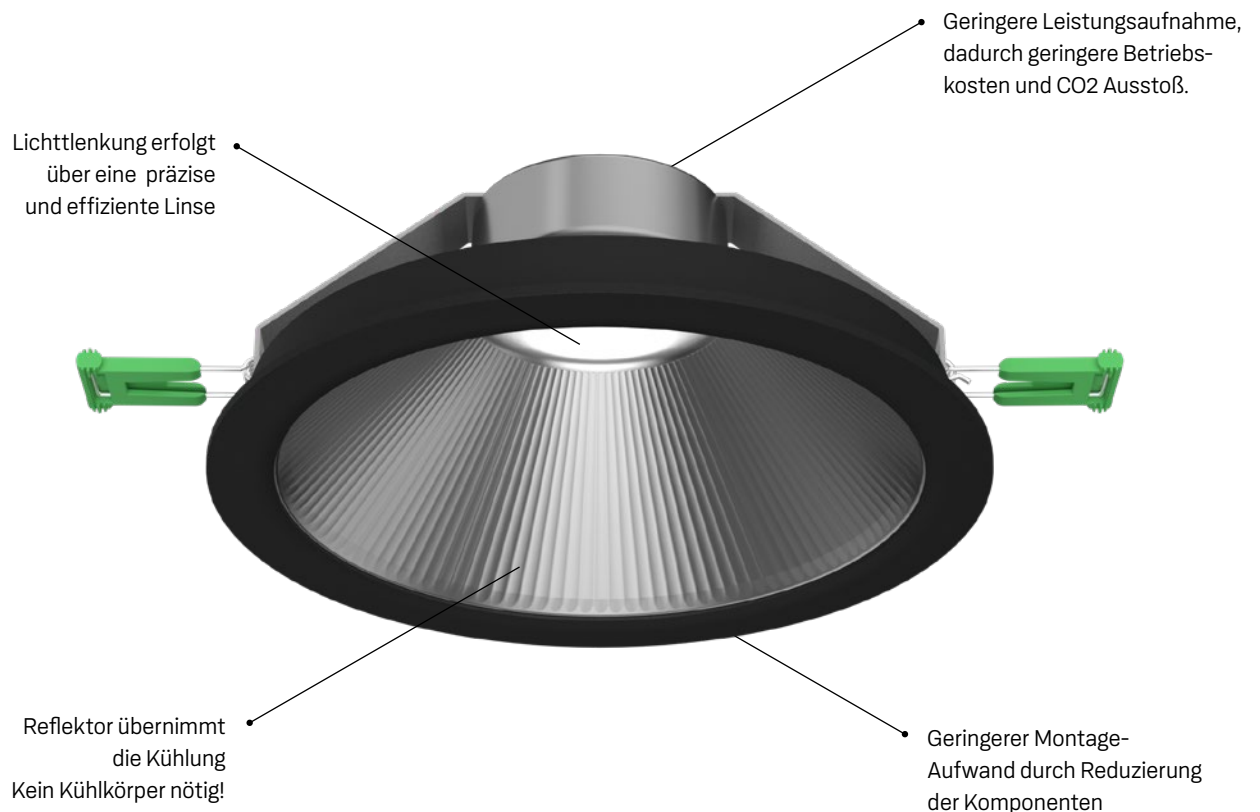

LEWY FAMILIE

NACHHALTIG UND EFFIZIENT

LTS-LIGHT.COM

LTS

LEWY

EIN DOWNLIGHT ALLE VORTEILE

Lewy kann „all in one“ und vereint alle Downlightvorzüge aus dem Hause LTS. Die neue Leuchtenserie wartet auf mit einem innovativen Reflektor aus Aluminium. Dieser wird zur Kühlung verwendet. Lewy kann daher gänzlich auf einen Kühlkörper verzichten. Dies spart nicht nur Material, sondern führt auch zu einer sehr niedrigen Einbautiefe. Die Bauweise und der damit verbundene Produktionsaufwand sind besonders effizient. Ein neuartiges Klicksystem, zusammen mit nur 5 verbauten Schrauben, führt zu einer einfachen und schnellen Fertigung. Durch die Materialeinsparungen ist dieses Einbaudownlight eine ökologisch höchst wegweisende Leuchte, die zudem wertvolle Ressourcen einspart. Direkt über der LED übernimmt eine überaus präzise und effiziente Linse die Lichtlenkung. Die herausragende Produktionsoptimierung führt zu einer Kosteneinsparung, die direkt an den Verbraucher weitergegeben wird.

LEWY

LEWY – EINBAU-DECKENLEUCHTE

Zum Einsatz kommt das unauffällige Downlight als Allgemeinbeleuchtung unter anderem im Office- oder Hospitality-Bereich. Alle Lewy Varianten sind sehr gut entblendet und deshalb perfekt für Büroumgebungen geeignet. Einen besonderen Nutzen im Brandschutz bringt die halogenfreie Verkabelung mit sich. All diese Vorteile machen das neueste LTS Einbaudownlight multifunktional einsetzbar. Lewy ist in den Größen S und M erhältlich und kommt mit bis zu 3500 lm zum Strahlen. Für alle Varianten sind Betoneinbautöpfe erhältlich.

	LEWY M	LEWY S	FARBEN
GRÖSSE Ø (mm)	195	150	 weiß
SYSTEMLEISTUNG	25,8 W *	19,3 W *	 schwarz
LICHTSTROM BEI 4000 K	3470 lm *	2490 lm *	 RAL auf Anfrage
EFFIZIENZ BEI 4000 K	142 lm/W *	141 lm/W *	
DALI	Standard	Standard	
CRI	80	80	
FARBTEMPERATUR	3000 K, 4000 K	3000 K, 4000 K	