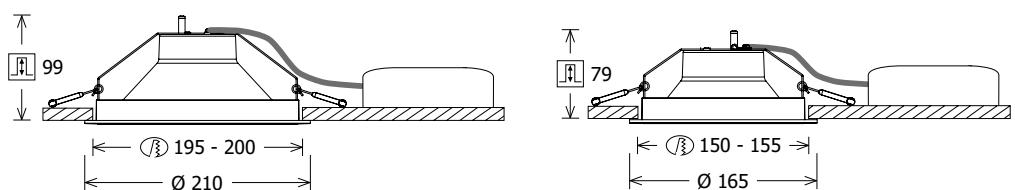

LEWY ONLINE

Alle Informationen finden Sie unter
www.lts-light.com/lewy

Sonderoptionen